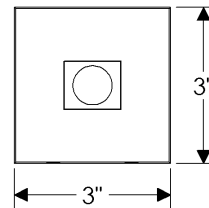

VERDURA SQUARE 3"

Verdura Square 3" Escutcheon

- A E10530 / E10530 Passage Spring Latch
E10530 / E10530 Passage Mortise Lock
E10530 Single Dummy
E10530 / E10530 Full Dummy

E10530